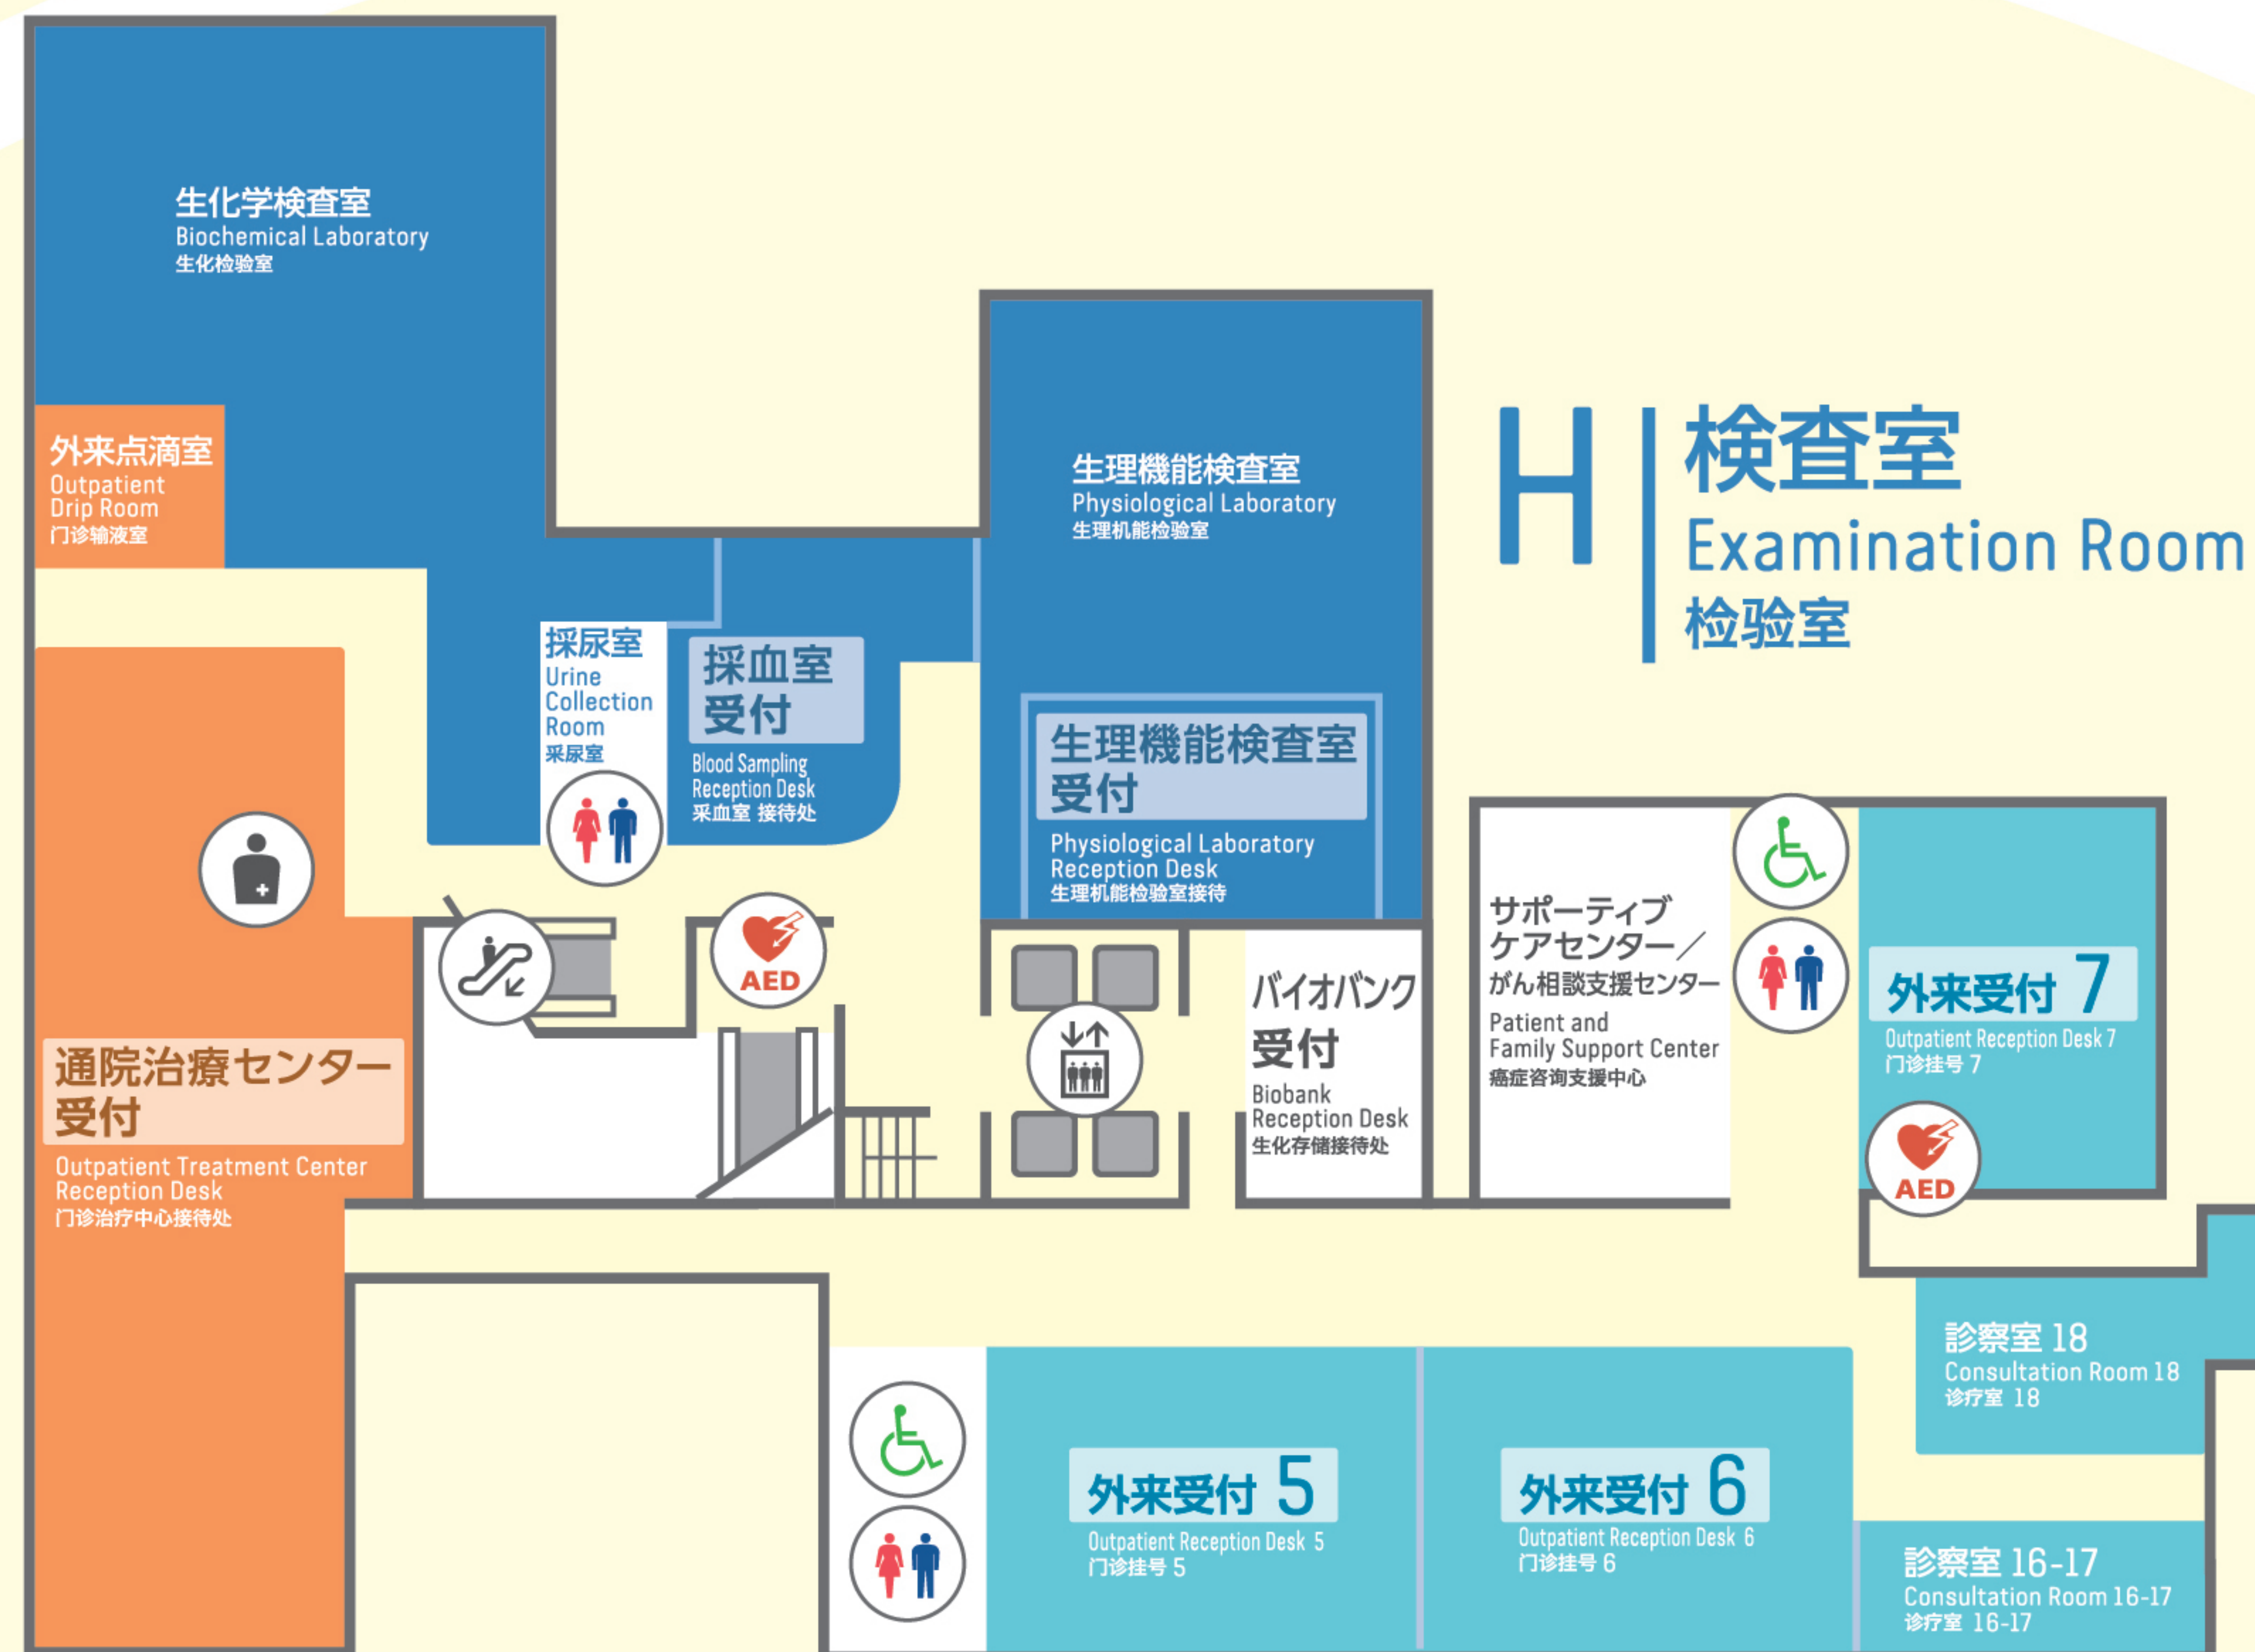

NEXT 棟
NEXT Building
NEXT 栋

本館
Main Building
主楼

陽子線治療棟
Proton (Beam)
Therapy Room
质子治疗大楼

緩和ケア病棟
Palliative Care Unit
緩和医疗病房

**パークサイド
ホテル診療棟**
三井ガーデンホテル
柏の葉パークサイド内
Park Side Hotel Clinical Ward
(In Mitsui Garden Hotel
Kashiwa-no-ha Park Side)
公園飯店診療楼
(在三井花園飯店柏叶公園旁)

1F

E 陽子線治療棟 Proton (Beam) Therapy Ward 质子治疗大楼

M 外来受付 8 Outpatient Reception Desk 8 门诊挂号 8

F 緩和ケア病棟 Palliative Care Unit 缓和医疗病房

B 外来受付 1-4 Outpatient Reception Desk 1-4 门诊挂号 1-4

A 総合受付 General Reception Desk 导诊台

D 放射線治療棟 Radiation Therapy Ward 放疗楼

C CT・MRI・X線 検査 CT, MRI, X-ray Examinations CT, MRI, X 线检查

NEXT 棟 NEXT Building NEXT 棟

1F 内視鏡センター Endoscopy Center 内视镜中心

正面玄関
Main Entrance
正门入口

東口玄関
East Entrance
东入口

ホテル行きシャトルのりば
Shuttle Stop to the Hotel
饭店班车站

2F

G | 通院治療センター
 Outpatient Treatment Center
 门诊治疗中心

H | 検査室
 Examination Room
 检验室

B | 外来受付 5-7
 Outpatient Reception Desk 5-7
 门诊挂号 5-7

3F