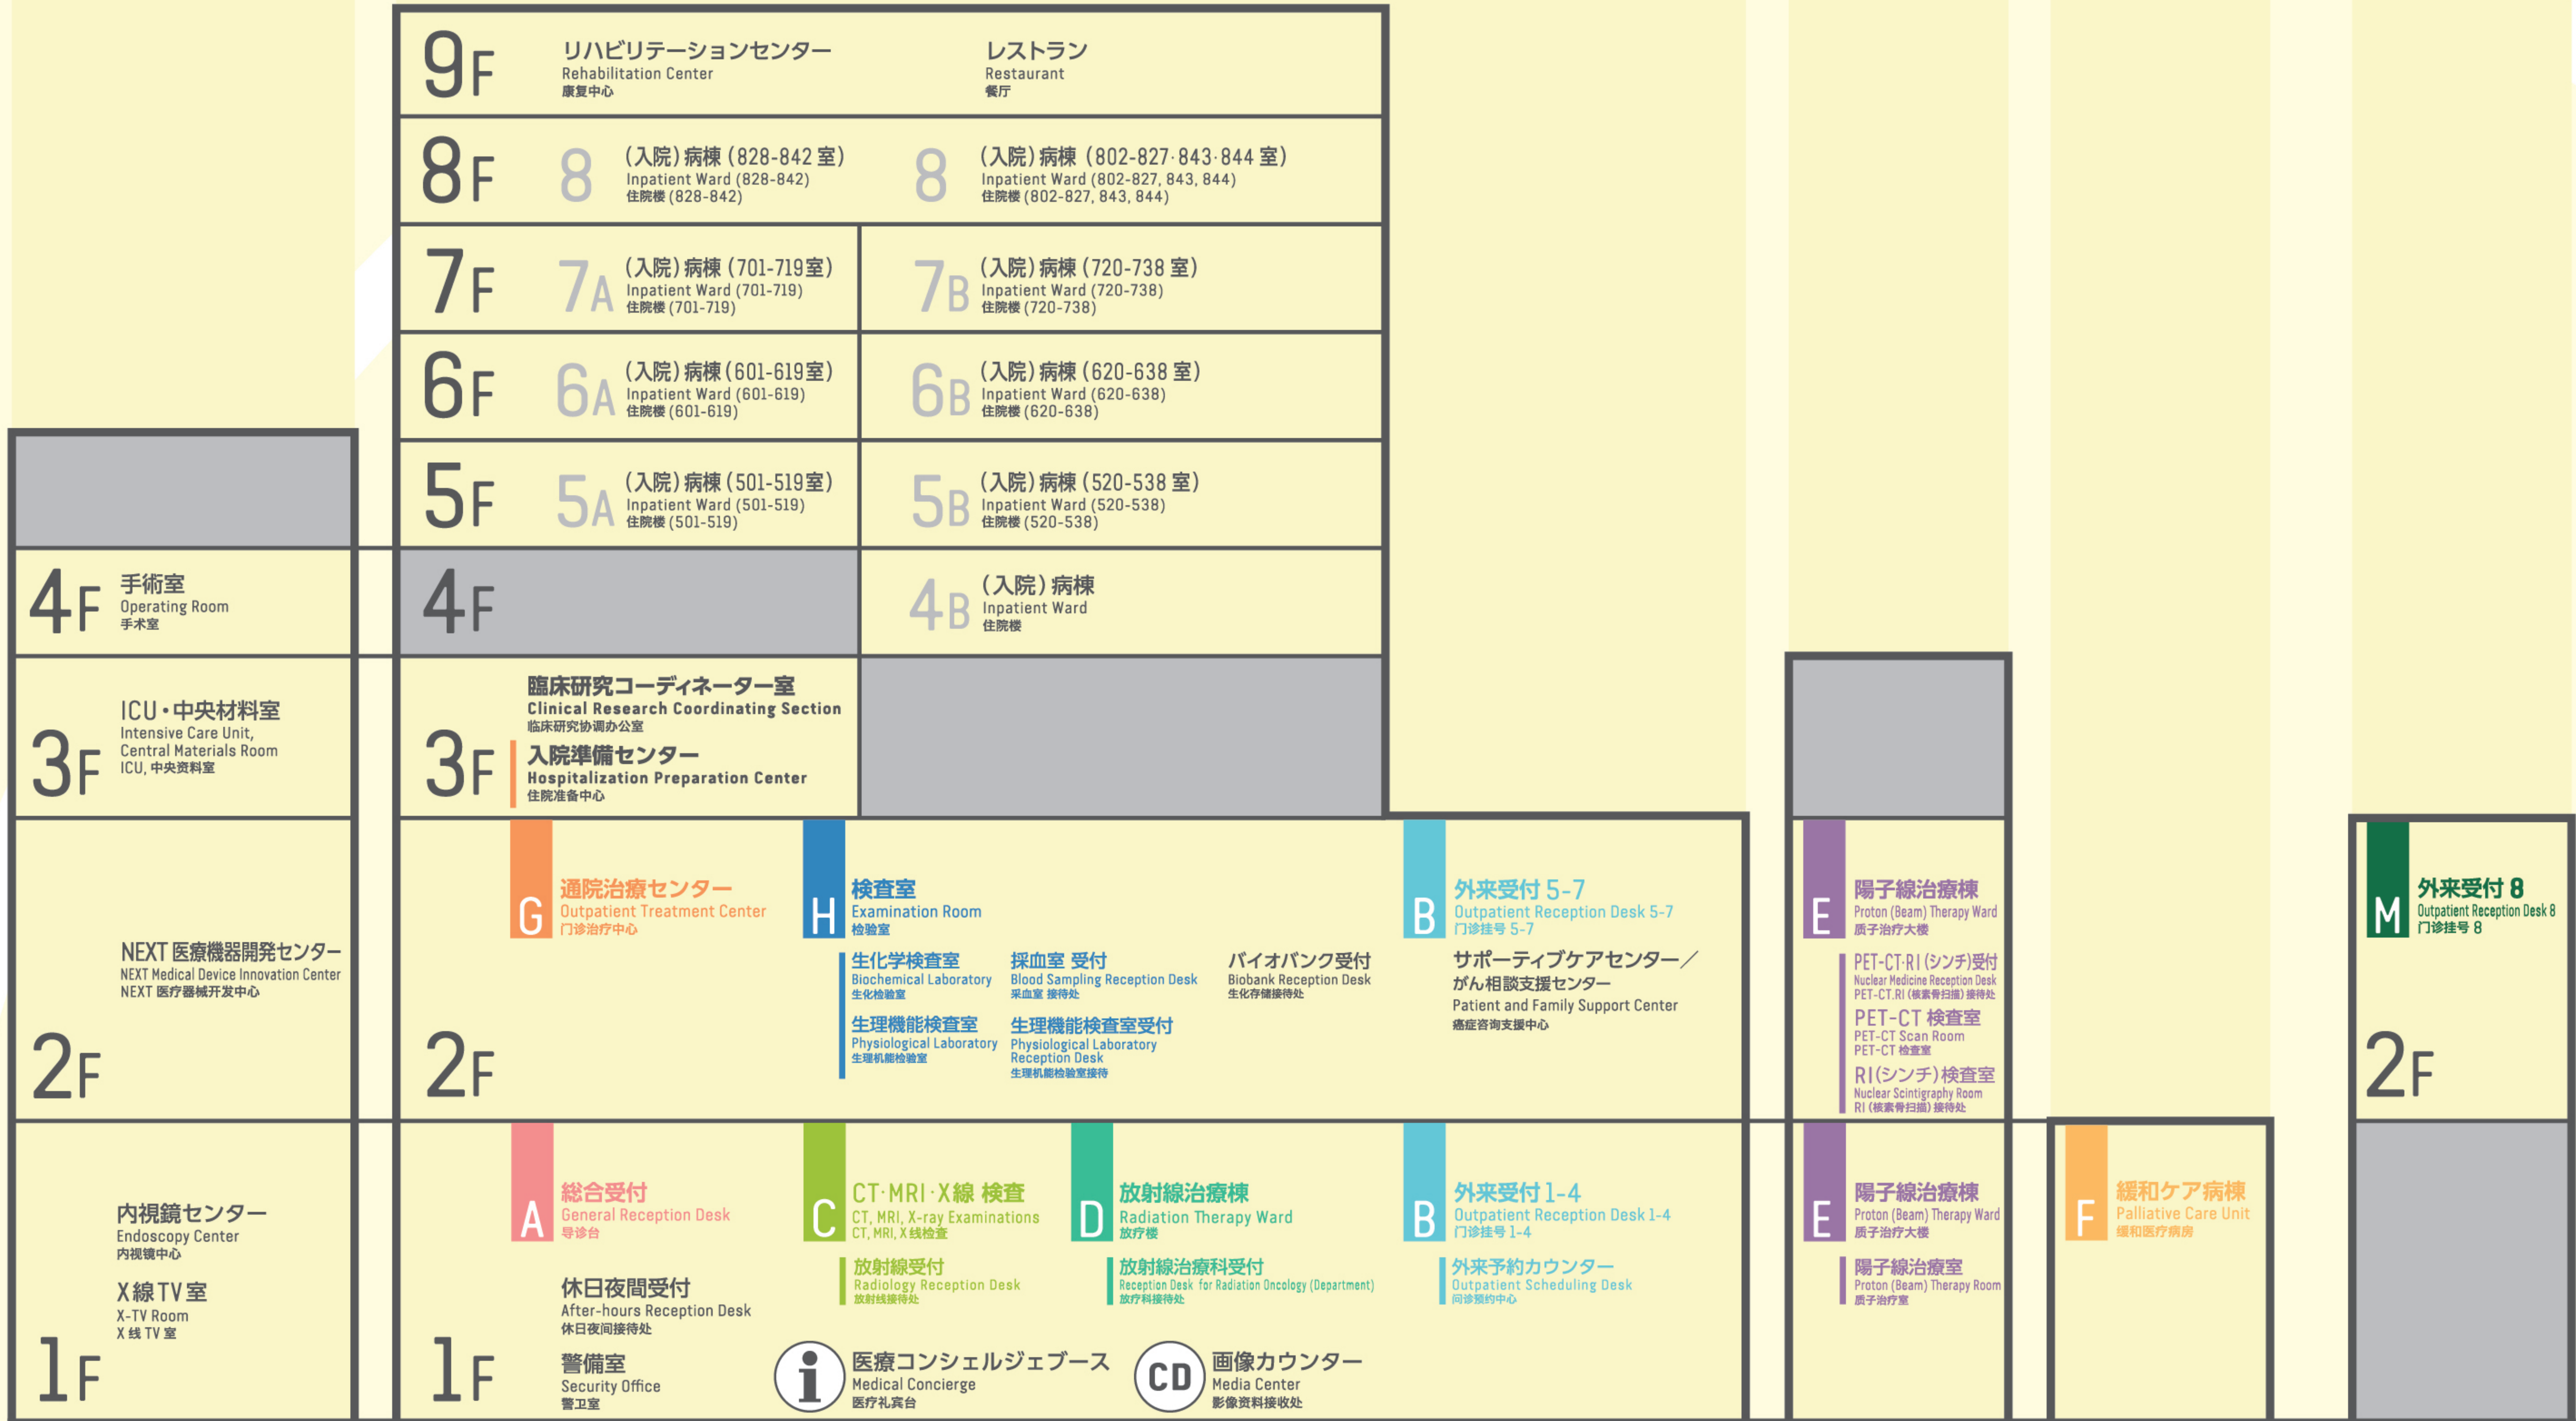

NEXT 棟
NEXT Building
NEXT 栋

本館
Main Building
主楼

陽子線治療棟
Proton (Beam)
Therapy Room
质子治疗大楼

緩和ケア病棟
Palliative Care Unit
緩和医疗病房

**パークサイド
ホテル診療棟**
三井ガーデンホテル
柏の葉パークサイド内
Park Side Hotel Clinical Ward
(In Mitsui Garden Hotel
Kashiwa-no-ha Park Side)
公園飯店診療楼
(在三井花園飯店柏叶公園旁)

1F

E 陽子線治療棟 Proton (Beam) Therapy Ward 质子治疗大楼

M 外来受付 8 Outpatient Reception Desk 8 门诊挂号 8

F 緩和ケア病棟 Palliative Care Unit 缓和医疗病房

B 外来受付 1-4 Outpatient Reception Desk 1-4 门诊挂号 1-4

A 総合受付 General Reception Desk 导诊台

D 放射線治療棟 Radiation Therapy Ward 放疗楼

C CT・MRI・X線 検査 CT, MRI, X-ray Examinations CT, MRI, X 线检查

NEXT 棟 NEXT Building NEXT 棟

1F 内視鏡センター Endoscopy Center 内视镜中心

正面玄関
Main Entrance
正门入口

東口玄関
East Entrance
东入口

ホテル行きシャトルのりば
Shuttle Stop to the Hotel
饭店班车站

2F

G | 通院治療センター
 Outpatient Treatment Center
 门诊治疗中心

H | 検査室
 Examination Room
 检验室

B | 外来受付 5-7
 Outpatient Reception Desk 5-7
 门诊挂号 5-7

3F